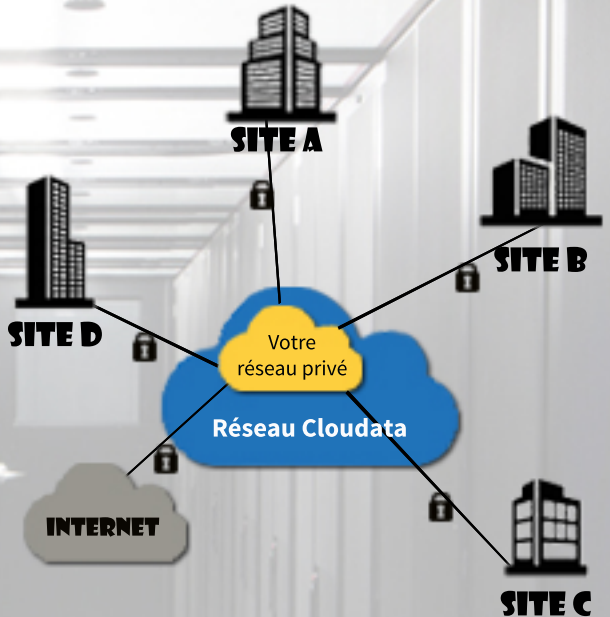

Nos offres

VPN/MPLS

Contrairement à l'offre IP/VPN, le service IP/MPLS vous permet de ne jamais voir vos données échangées transiter sur le réseau internet. Ces échanges ont lieu **au cœur du réseau CLOUDATA et sont totalement invisibles depuis l'extérieur**, rendant leur accès impossible par un tiers.

Le MPLS gère **tous les types de flux** : emails, transferts de fichiers, service intranet, voix, vidéos, visioconférences, ainsi que toutes vos applications métiers.

Les avantages

- Réseau distinct d'internet
- Une séparation de flux totale pour chaque client
- Une sécurité maximale puisque réseau totalement étanche
- Une priorisation des flux

Choisissez la **solution de connectivité qui convient à la criticité de vos sites**, au sein de votre réseau IP/MPLS : ADSL, SDSL ou Fibre.

Cloudata vous accompagne afin de vous permettre de vous concentrer sur votre cœur de métier. Bénéficiez d'un **support technique de haute qualité**.